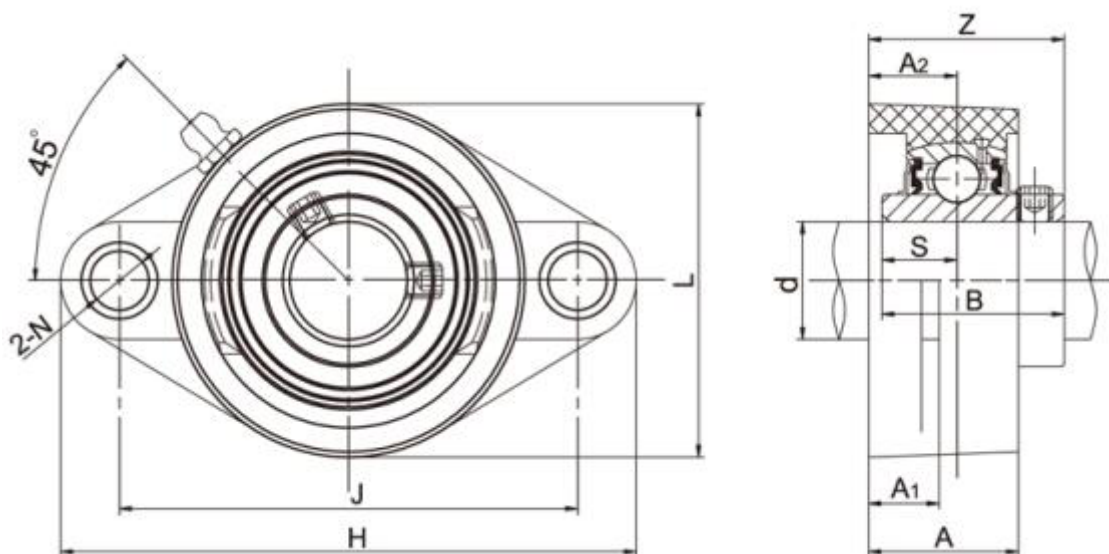

Varenummer: 54810642081

Beskrivelse: 2 huls flangeleje TP-SUCFL208 f/aksel Ø40mm
Indsats rustfast, hus termoplast sort

Mål

A = 37.5	L = 101
A1 = 20	N = 14
A2 = 21.5	S = 19
B = 49.2	Z = 51.7
Bolt = M12	
d = 40	
H = 176	
J = 144	